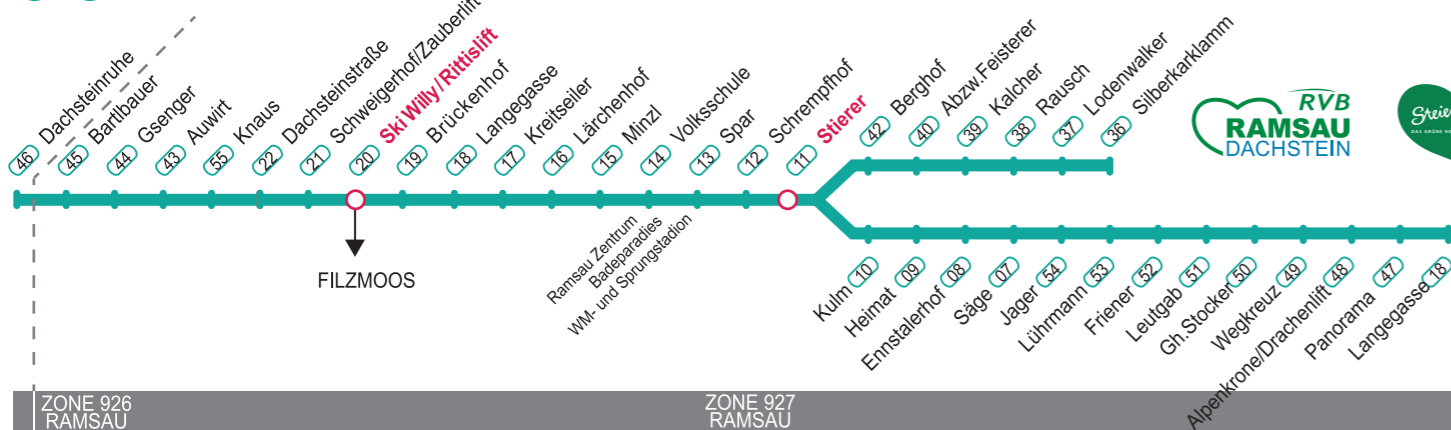

- Haltestelle Linie 960
- Haltestelle Linie 962 & 964
- Umsteigehaltestelle
- Ausgugsziele
- Bahnhof Schladming
- Tourismusbüro
- Dachstein Seilbahn

962 964 DACHSTEINRUHE - VORBERG - SILBERKARKLAMM

960 DACHSTEIN/TÜRLWANDHÜTTE - RAMSAUER PLATEAU - SCHLADMING